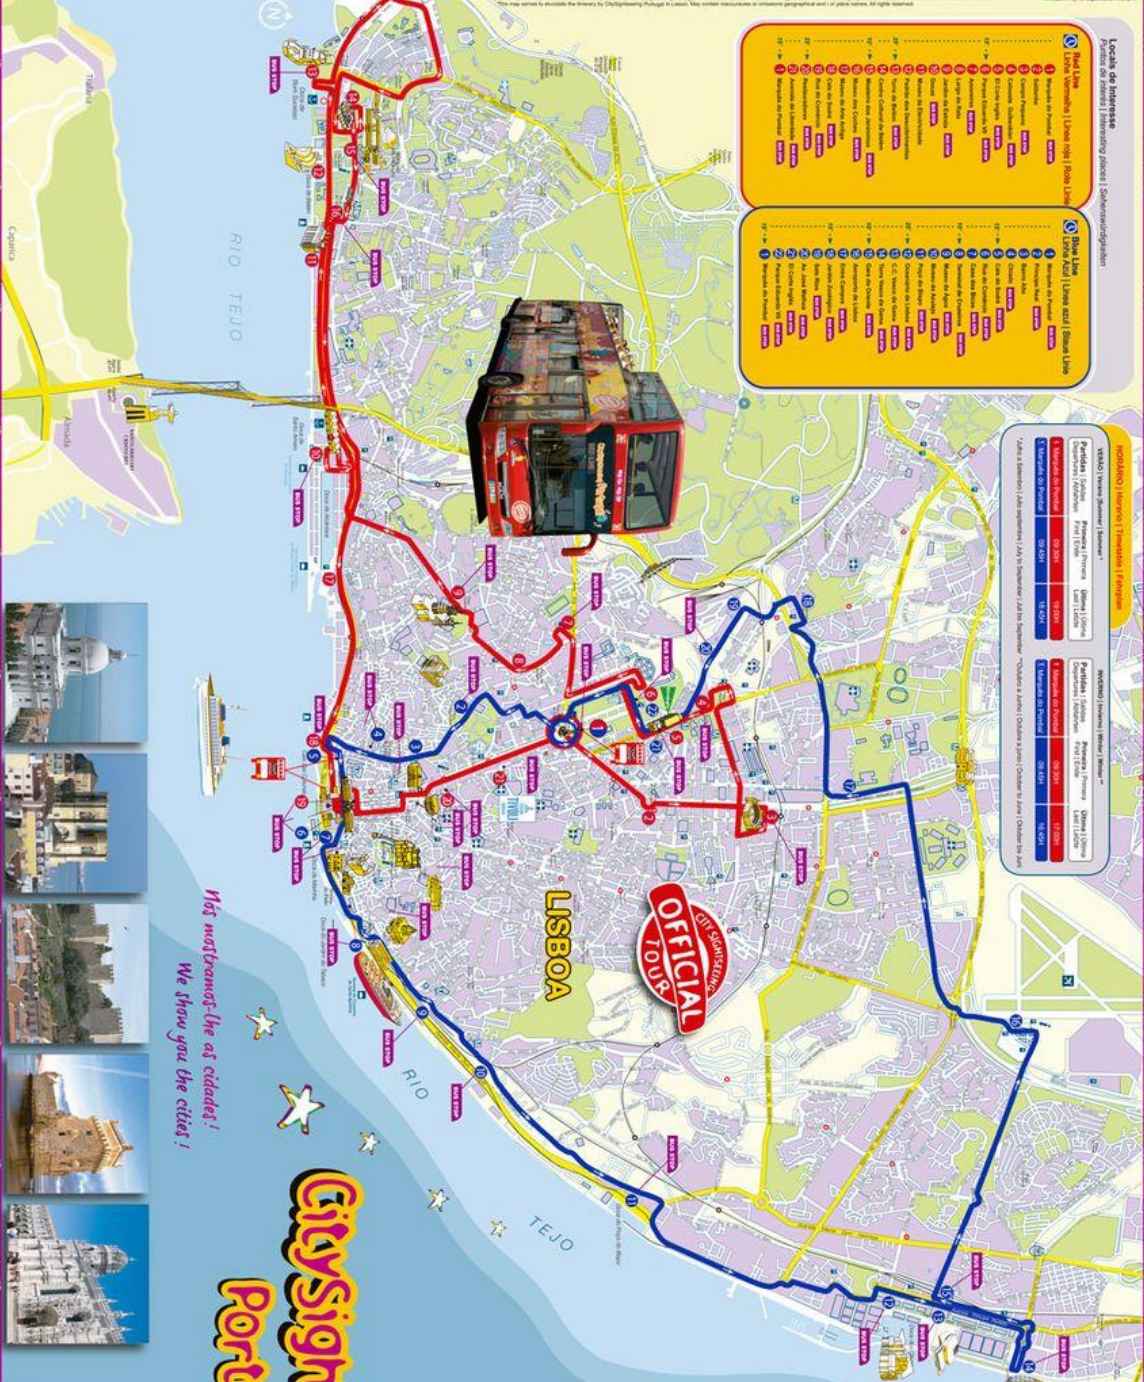

*Not waitrons-the at cidades!
We show you the cities!*

CitySightseeing
Portugal

CANAL CHANNEL